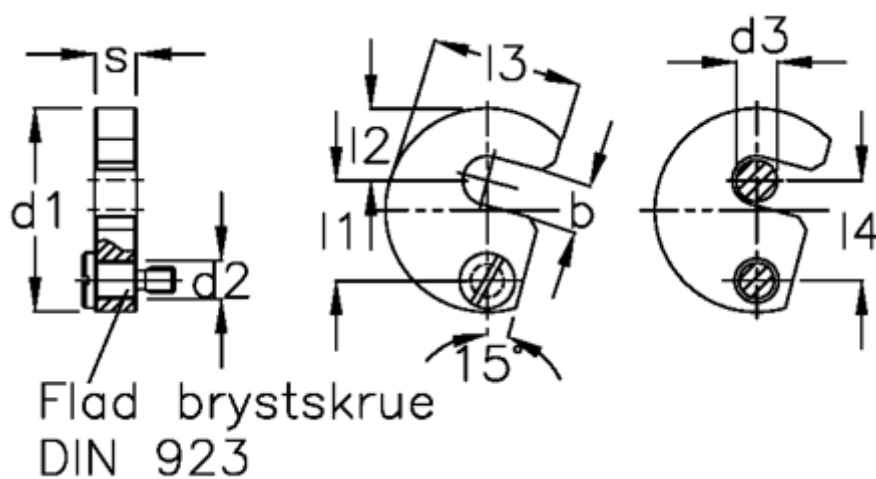

Article number: 20568079

Description: E+G Captive C-washer
DIN 6371-61-13,5

Measures

b = 13.5	s = 12
d1 = 61	screw = M8x12
d2 = 11	
d3 = 12	
l1 = 29.6	
l2 = 22	
l3 = 45.0	
l4 = 29	